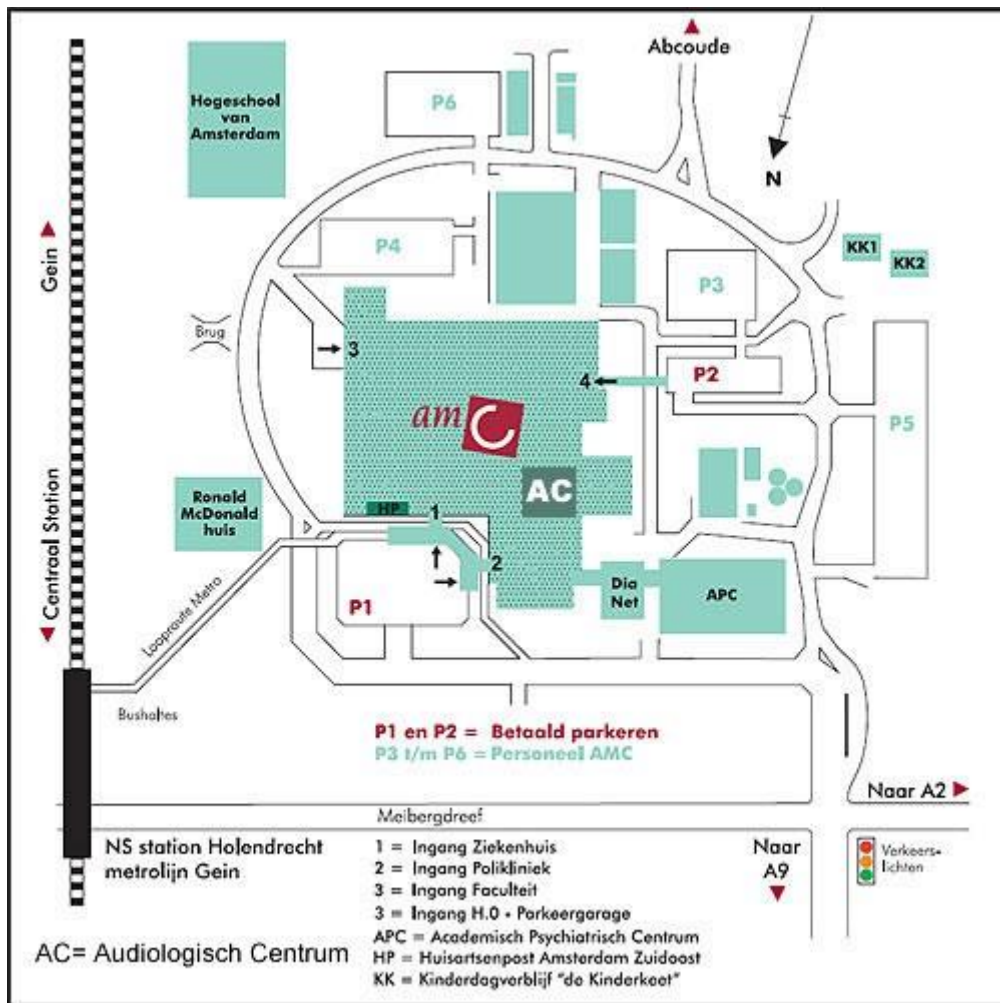

Overzicht parkeerplekken rondom AMC

Locatie activiteit Zelfonderzoek in Gezondheid (collegezaal CZ1)
en Museum Vrolik

- ALGEMEEN**
- Brievensbus
 - Geldautomaat
 - In- en uitgang
 - Liften
 - Oplaadpunt OV-chipkaart
 - Parkeerautomaat
 - Patiëntenregistratie
 - Recepties
 - Taxiboekingservice
 - Toiletten
 - Toilet MVA
 - Toilet MVA en verschoonruimte
 - Wif: 'Public', in het gehele AMC

- ETEN & DRINKEN**
- AH-to-go
 - Deli - koffiecorner
 - Food Court - restaurant
 - Pit - poli
 - Pit - restaurant
 - Starbucks

- PARKEREN**
- P1
 - P2 parkeergarage

- WINKELS**
- AH-to-go
 - AKO boekhandel
 - DA-drogist
 - Hairtrends - kapper
 - Post & More
 - Rituals

- ZALEN**
- De Box
 - Collegezalen 1 t/m 5
 - Costerzaal
 - Fonteinzaal
 - De Vrijzaal

- SPECIEFIE LOCATIES**
- Apotheek
 - AMC-Brummelkampgalerie
 - Fietsenmaker
 - Fietsenstalling
 - Kinderopvang
 - Medische bibliotheek
 - Museum Vrolik
 - Patiëntenvoorlichting & klachtenopvang
 - Patiëntenlounge
 - Ronald McDonaldhuis
 - Spoezelsende Hulp, aan buitenzijde
 - Stille centrum (geestelijke verzorging)