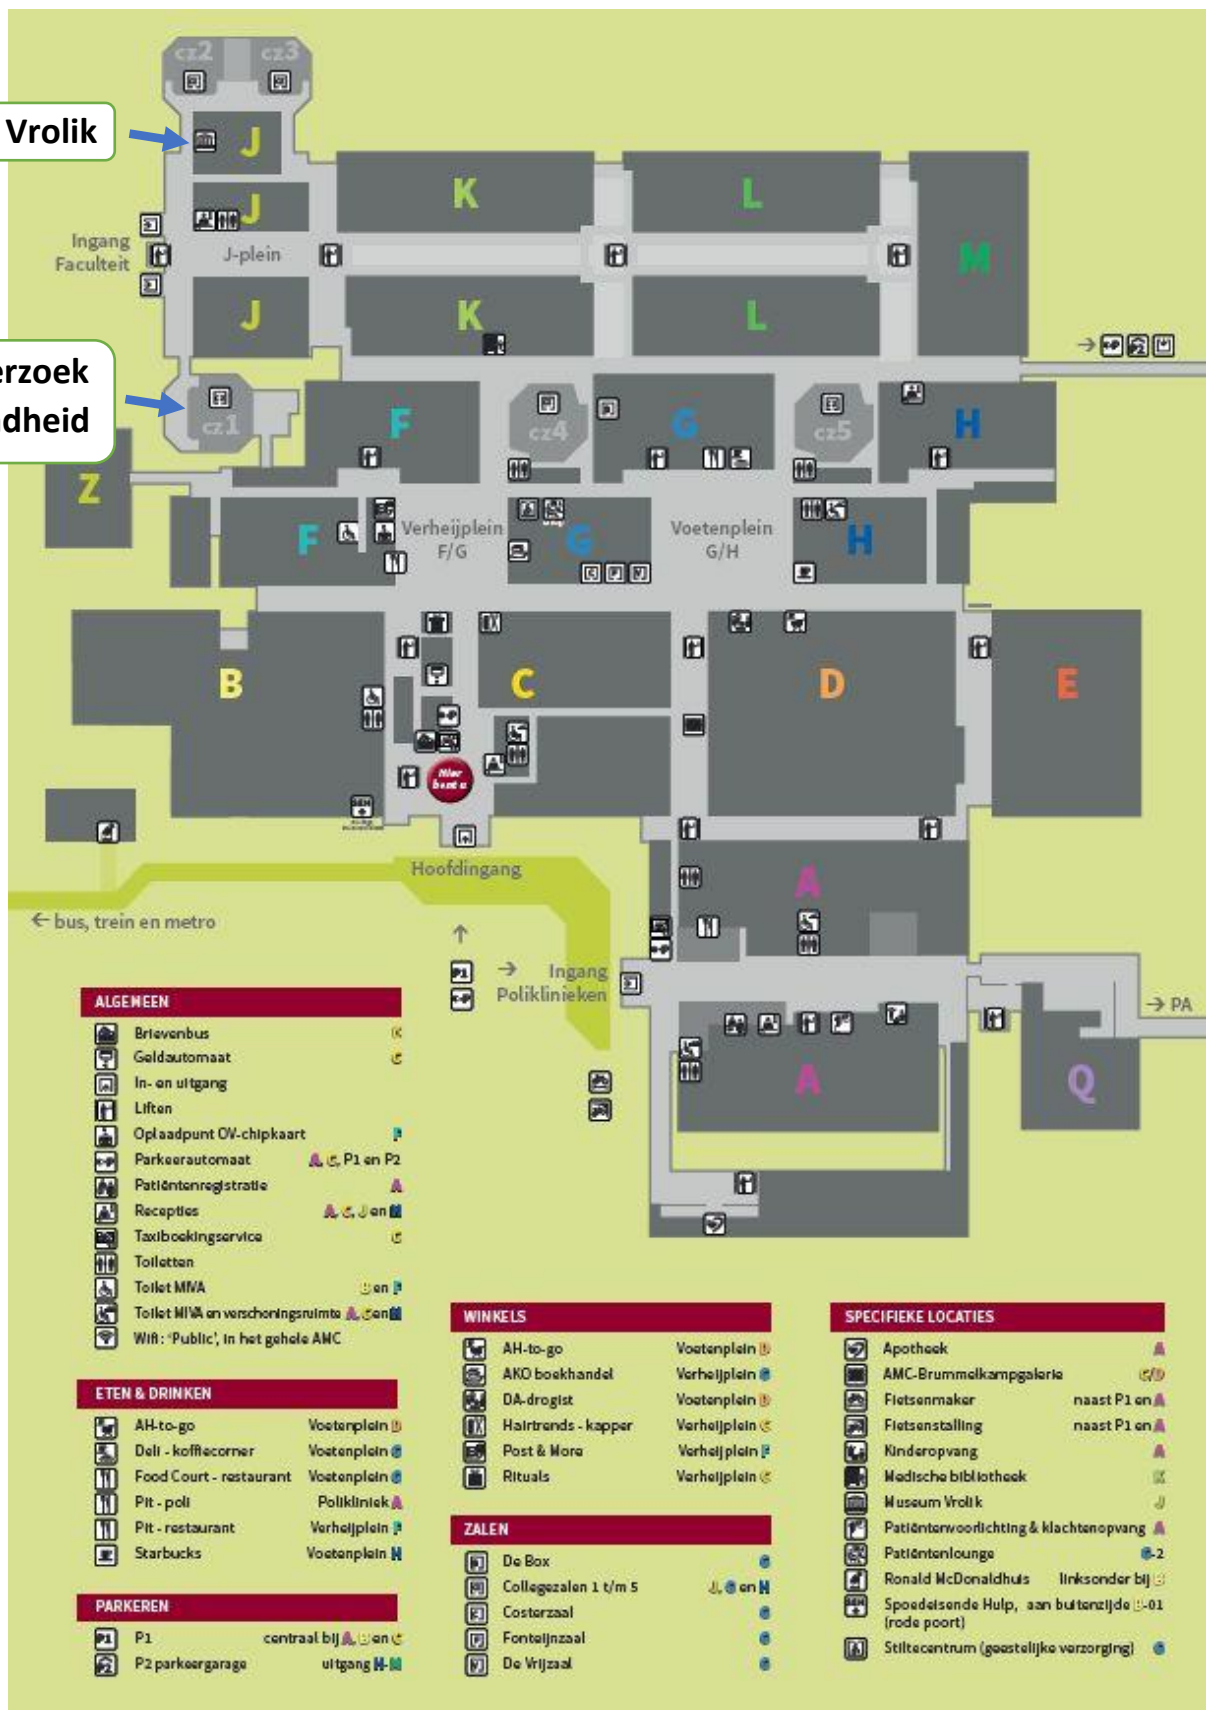

Overzicht parkeerplekken rondom AMC

Locatie activiteit Zelfonderzoek in Gezondheid (collegezaal CZ1)
en Museum Vrolik

- ALGEMEEN**
- Brievensbus
 - Geldautomaat
 - In- en uitgang
 - Liften
 - Oplaadpunt OV-chipkaart
 - Parkeerautomaat
 - Patiëntenregistratie
 - Recepties
 - Taxiboekingservice
 - Toiletten
 - Toilet MVA
 - Toilet MVA en verschoonruimte
 - Wif: 'Public', in het gehele AMC

- ETEN & DRINKEN**
- AH-to-go
 - Deli - koffiecorner
 - Food Court - restaurant
 - Pit - poli
 - Pit - restaurant
 - Starbucks

- PARKEREN**
- P1
 - P2 parkeergarage

- WINKELS**
- AH-to-go
 - AKO boekhandel
 - DA-drogist
 - Hairtrends - kapper
 - Post & More
 - Rituals

- ZALEN**
- De Box
 - Collegezalen 1 t/m 5
 - Costerzaal
 - Fonteinzaal
 - De Vrijzaal

- SPECIEFIE LOCATIES**
- Apotheek
 - AMC-Brummelkampgalerie
 - Fietsenmaker
 - Fietsenstalling
 - Kinderopvang
 - Medische bibliotheek
 - Museum Vrolik
 - Patiëntenvoorlichting & klachtenopvang
 - Patiëntenlounge
 - Ronald McDonaldhuis
 - Spoezelsende Hulp, aan buitenzijde
 - Stille centrum (geestelijke verzorging)